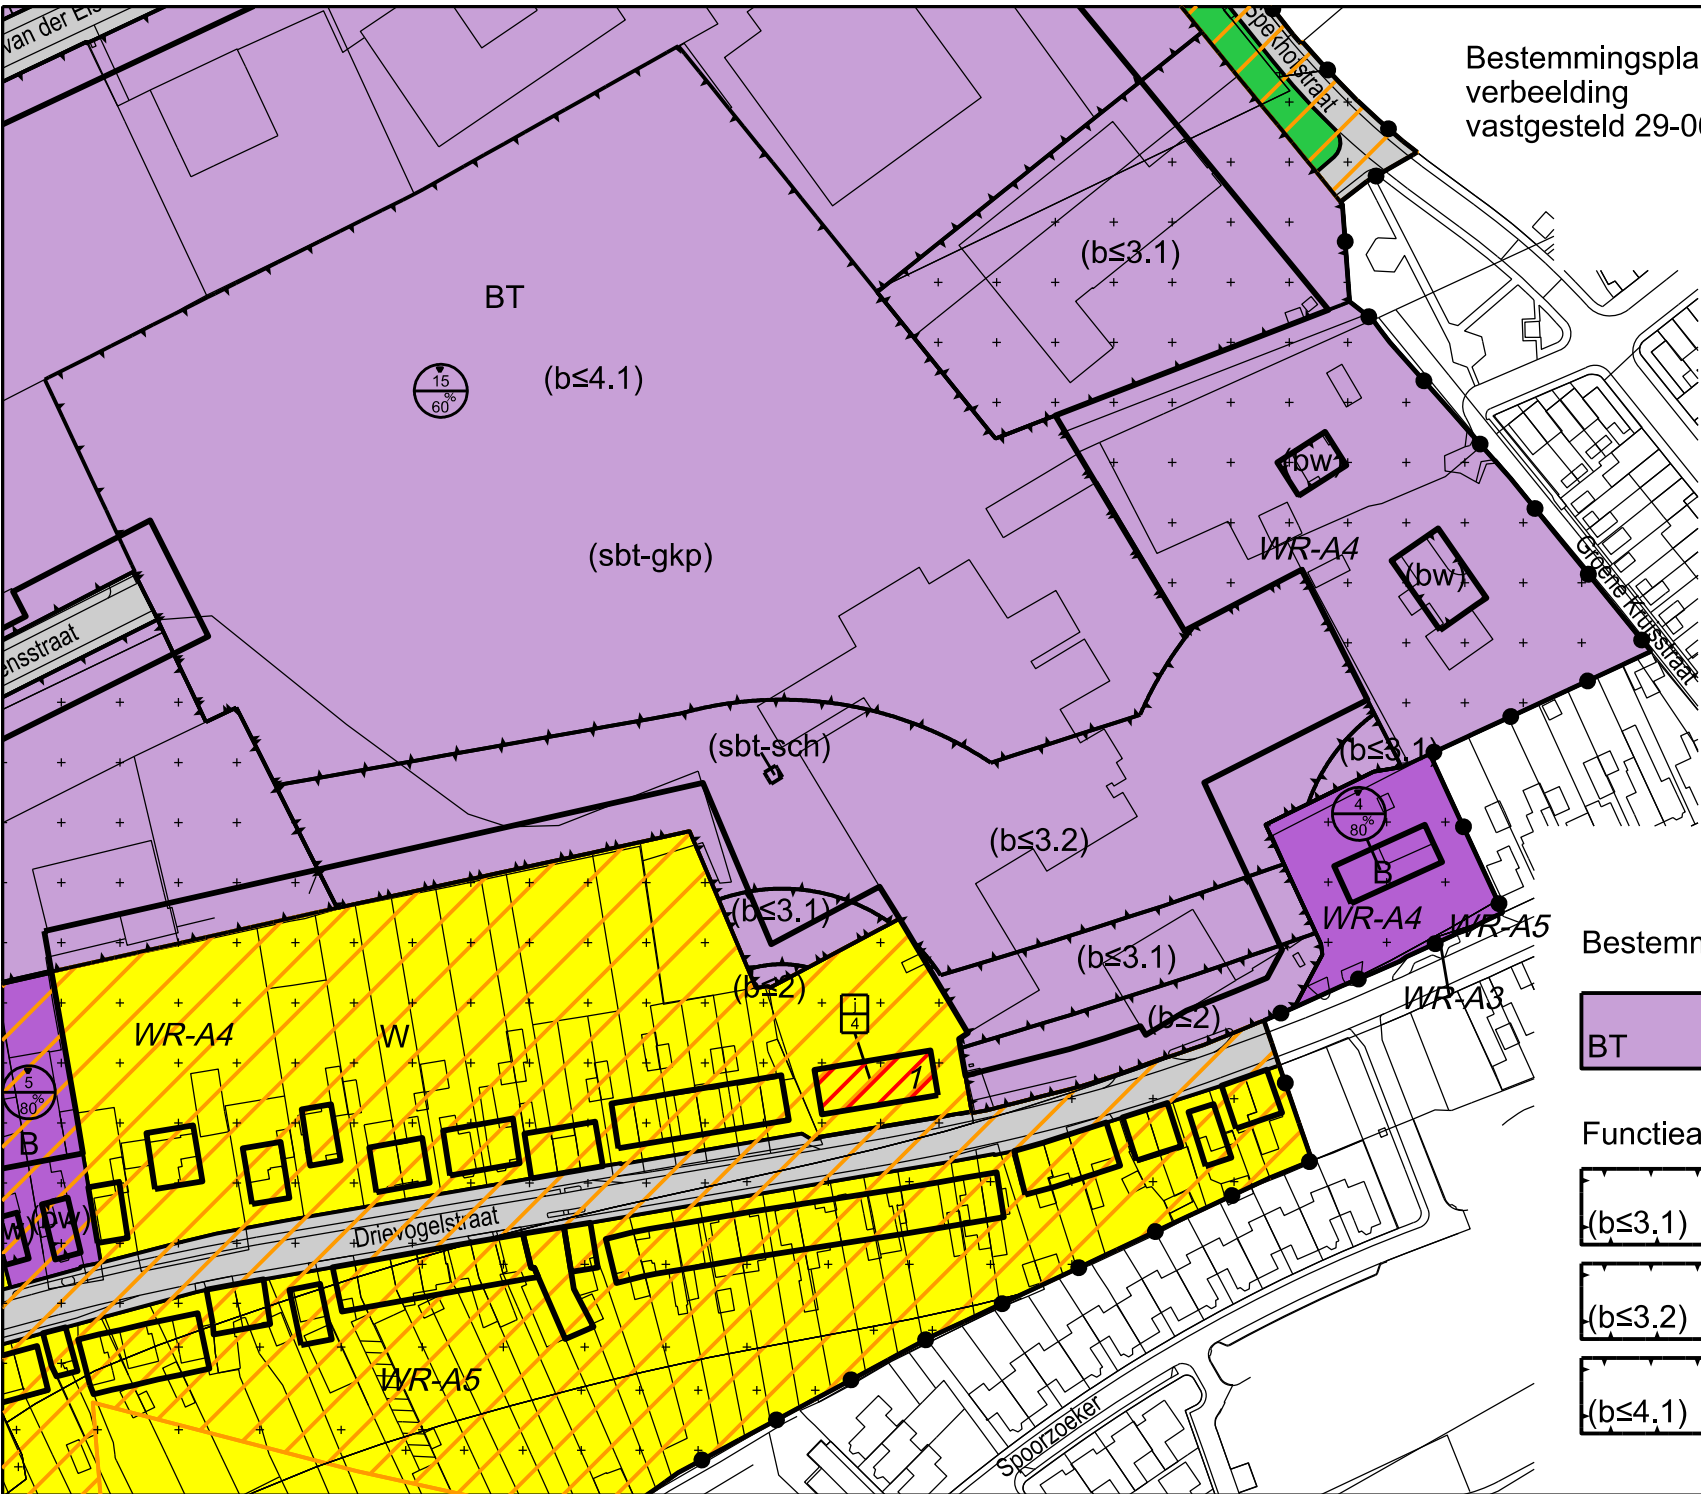

Bestemmingsplan Bedr.terr. Spekholzerheide  
 verbeelding vastgesteld 29-06-2016  
 vastgesteld 2

schaal 1:2000

Bestemming

**BT** Bedrijventerrein

Functieaanduidingen

- (b<=3.1)** bedrijf tot en met cat. 3.1
- (b<=3.2)** bedrijf tot en met cat. 3.2
- (b<=4.1)** bedrijf tot en met cat. 4.1