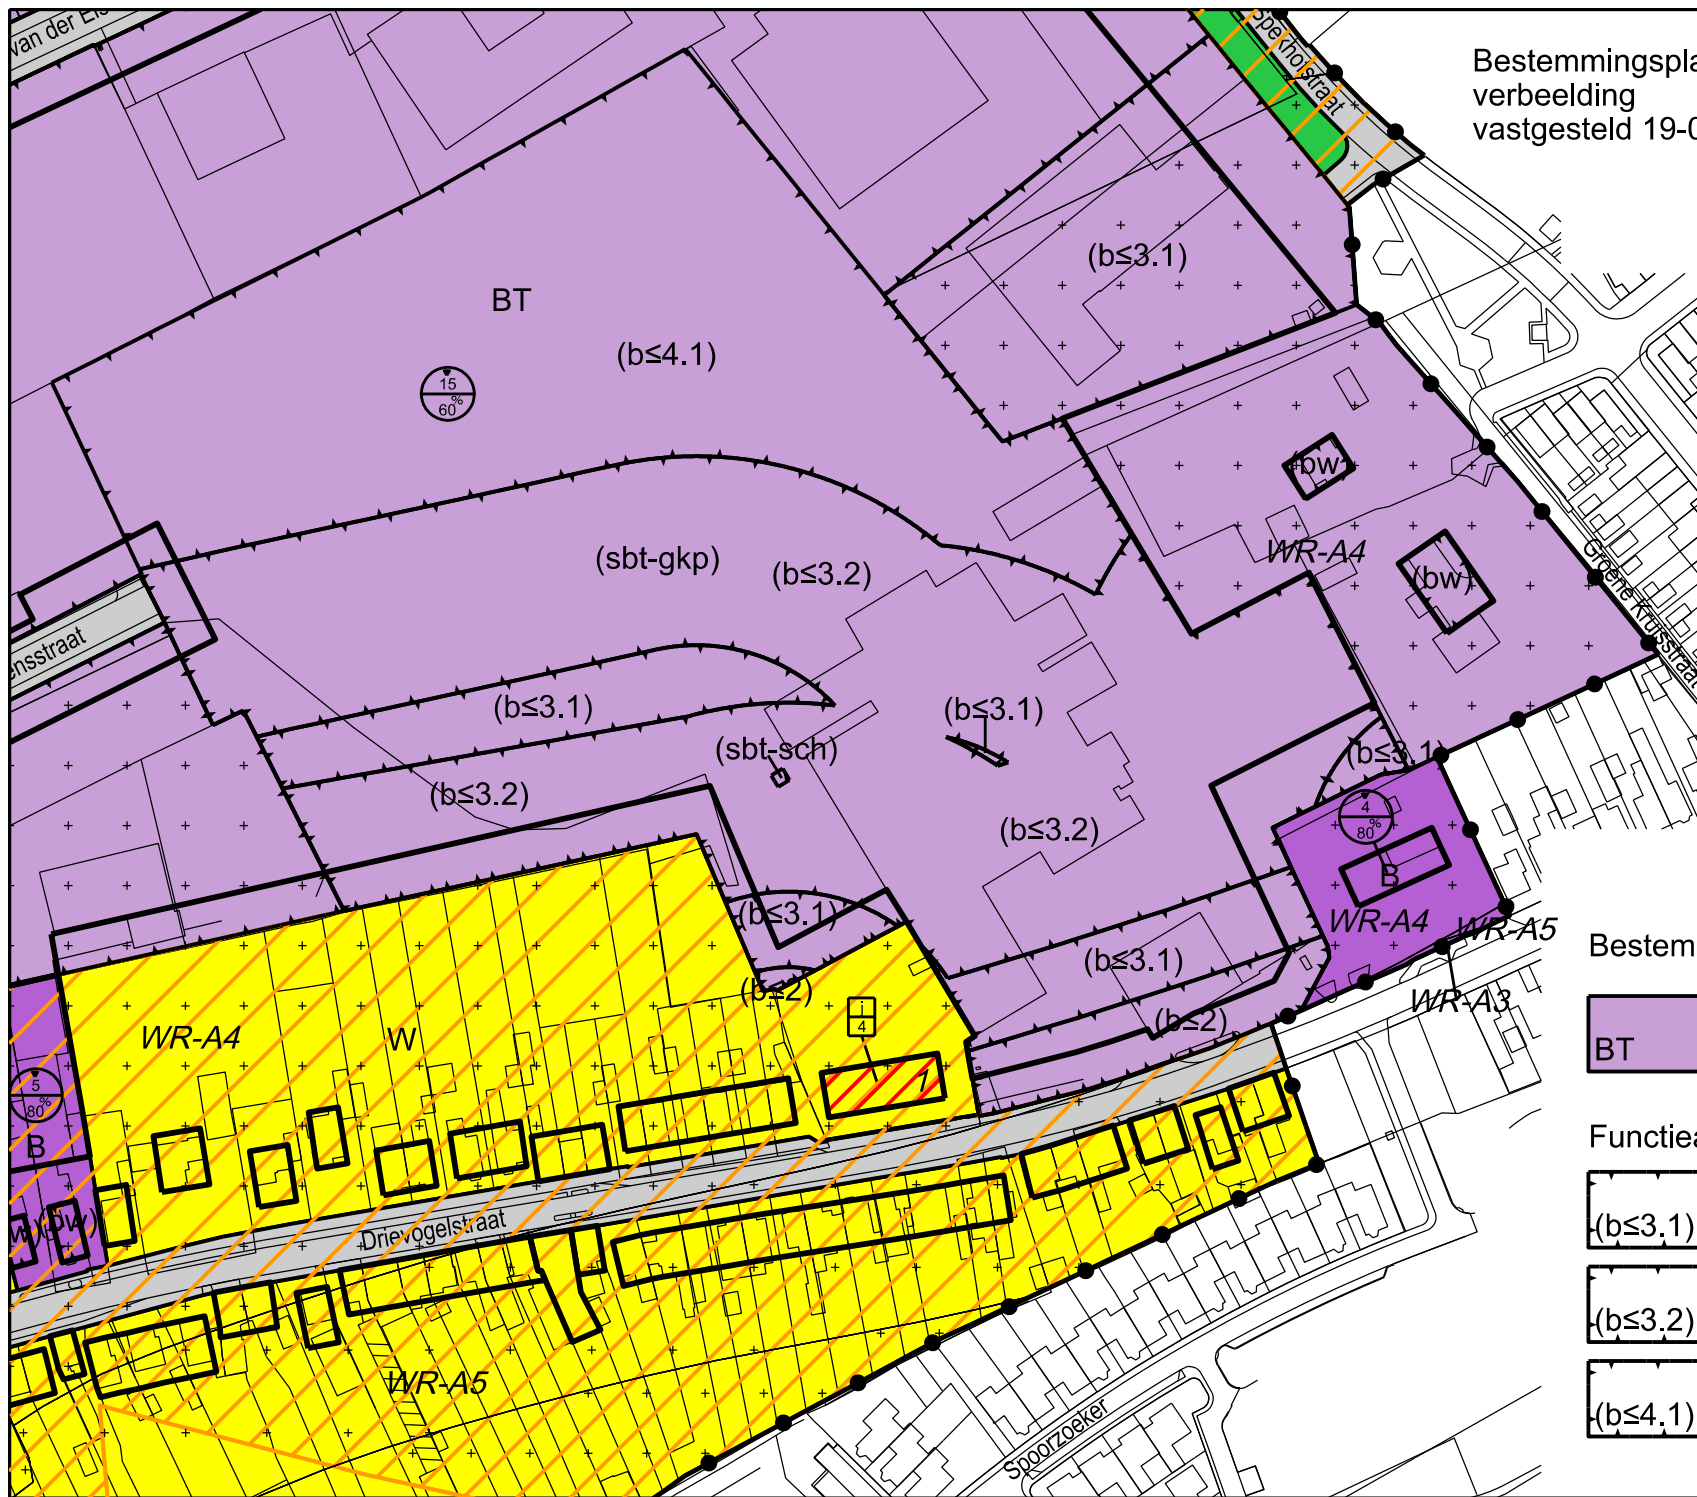

Bestemmingsplan Bedr.terr. Spekholzerheide
 verbeelding vastgesteld 19-04-2017
 vastgesteld 3

schaal 1:2000

Bestemming

BT Bedrijventerrein

Functieaanduidingen

(b<=3.1) bedrijf tot en met cat. 3.1

(b<=3.2) bedrijf tot en met cat. 3.2

(b<=4.1) bedrijf tot en met cat. 4.1